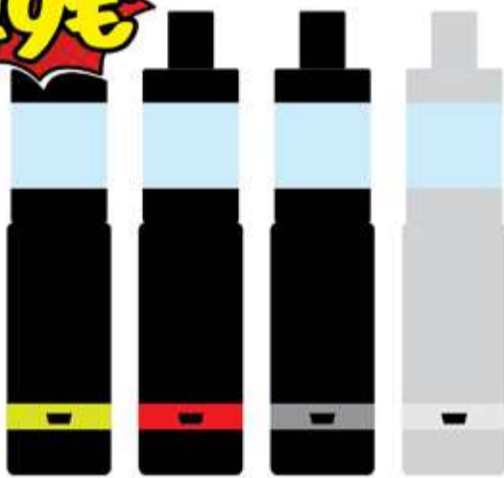

- Funciona con una sola batería 18650
- Tamaño: 71mm by 48mm by 27mm
- Rang de Potencia : 1-85W
- Resistancia mínima: 0.06ohm
- Temperature Range: 200-600F
- Compatible con Ni200 Nickel, Titanio, acero inoxidable, Nichrome, Kanthal..
- Modo memorias
- Diferentes potencias de salida (SOFT;NORMAL;HARD)
- Acabados premium
- Pantalla OLED
- Botón lateral cómodo
- Ergonómico
- Tapa de batería superior
- Conector 510

**CONSIGUE TU
KIT A PARTIR DE
19,99€**